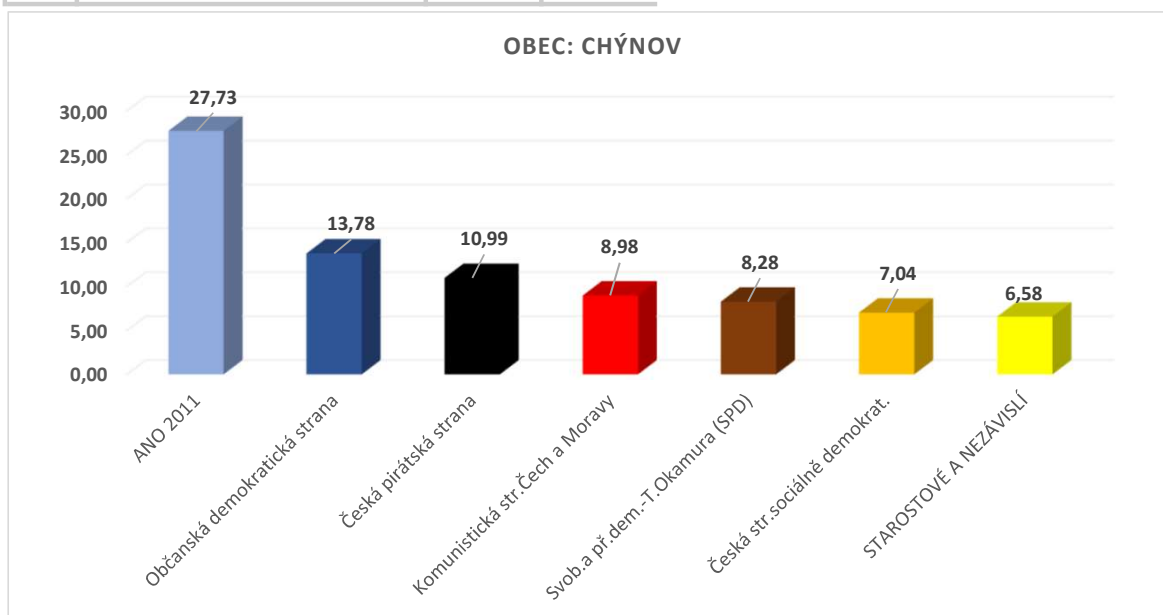

Volby do Poslanecké sněmovny Parlamentu České republiky konané ve dnech 20.10. – 21.10.2017

Kraj: Jihočeský kraj

Okres: Tábor

Obec: Chýnov

Okresy			Voliči v seznamu	Vydané obálky	Volební účast v %	Odevzdané obálky	Platné hlasý	% platných hlasů
celkem	zpr.	v %						
3	3	100	1 959	1 299	66,31	1 299	1 291	99,38
Strana			Platné hlasý					
číslo	název	celkem	v %					
21	ANO 2011	358	27,73					
1	Občanská demokratická strana	178	13,78					
15	Česká pirátská strana	142	10,99					
8	Komunistická str.Čech a Moravy	116	8,98					
29	Svob.a př.dem.-T.Okamura (SPD)	107	8,28					
4	Česká str.sociálně demokrat.	91	7,04					
7	STAROSTOVÉ A NEZÁVISLÍ	85	6,58					
20	TOP 09	64	4,95					
24	Křesť.demokr.unie-Čs.str.lid.	59	4,57					
12	Strana svobodných občanů	21	1,62					
10	ROZUMNÍ-stop migraci,diktát.EU	19	1,47					
26	REALISTÉ	15	1,16					
9	Strana zelených	13	1,00					
23	SPR-Republ.str.Čsl. M.Sládko	5	0,38					
30	Strana Práv Občanů	4	0,30					
6	Radostné Česko	3	0,23					
3	CESTA ODPOVĚDNÉ SPOLEČNOSTI	2	0,15					
13	Blok proti islam.-Obran.domova	2	0,15					
27	SPORTOVCI	2	0,15					
28	Dělnic.str.sociální spravedl.	2	0,15					
2	Řád národa - Vlastenecká unie	1	0,07					
14	Občanská demokratická aliance	1	0,07					
25	Česká strana národně sociální	1	0,07					
19	Referendum o Evropské unii	0	0,00					
22	Dobrá volba 2016	0	0,00