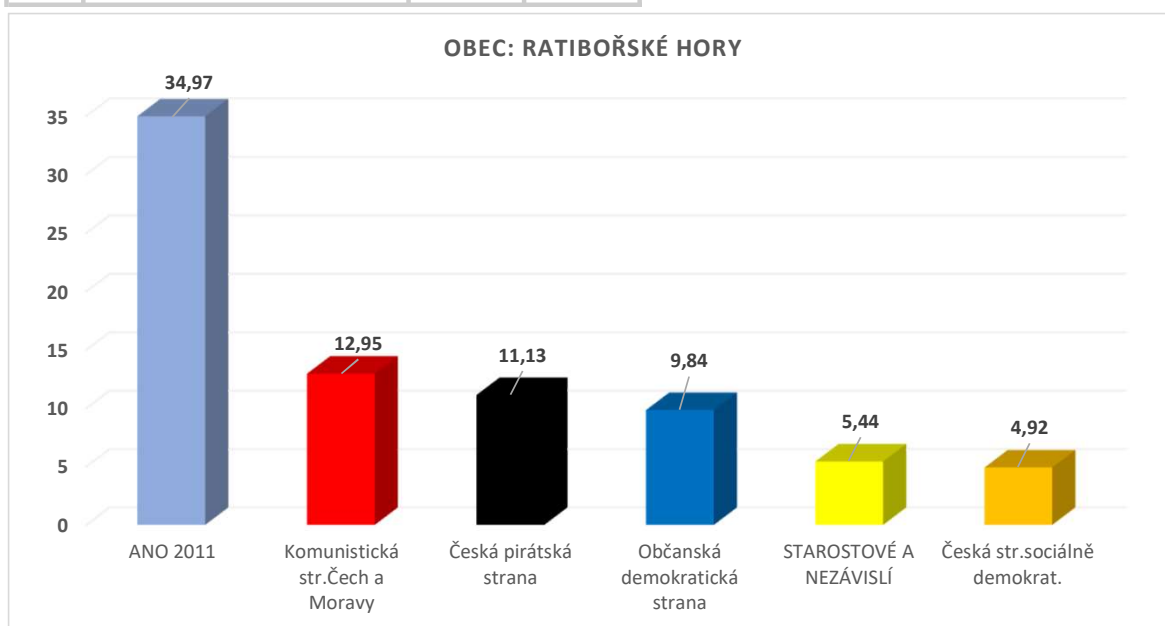

Volby do Poslanecké sněmovny Parlamentu České republiky konané ve dnech 20.10. – 21.10.2017

Kraj: Jihočeský kraj

Okres: Tábor

Obec: Ratibořské Hory

Okresy			Voliči	Vydané	Volební	Odevzdané	Platné	% platných
celkem	zpr.	v %	v seznamu	obálky	účast v %	obálky	hlasy	hlasů
1	1	100	624	388	62,18	388	386	99,48
Strana			Platné hlasy					
číslo	název	celkem	v %					
21	ANO 2011	135	34,97					
8	Komunistická str.Čech a Moravy	50	12,95					
15	Česká pirátská strana	43	11,13					
1	Občanská demokratická strana	38	9,84					
7	STAROSTOVÉ A NEZÁVISLÍ	21	5,44					
4	Česká str.sociálně demokrat.	19	4,92					
24	Křesť.demokr.unie-Čs.str.lid.	17	4,4					
29	Svob.a př.dem.-T.Okamura (SPD)	17	4,4					
12	Strana svobodných občanů	12	3,1					
20	TOP 09	12	3,1					
9	Strana zelených	8	2,07					
10	ROZUMNÍ-stop migraci,diktát.EU	3	0,77					
26	REALISTÉ	3	0,77					
28	Dělnic.str.sociální spravedl.	3	0,77					
19	Referendum o Evropské unii	2	0,51					
3	CESTA ODPOVĚDNÉ SPOLEČNOSTI	1	0,25					
25	Česká strana národně sociální	1	0,25					
30	Strana Práv Občanů	1	0,25					
2	Řád národa - Vlastenecká unie	0	0					
6	Radostné Česko	0	0					
13	Blok proti islam.-Obran.domova	0	0					
14	Občanská demokratická aliance	0	0					
22	Dobrá volba 2016	0	0					
23	SPR-Republ.str.Čsl. M.Sládka	0	0					
27	SPORTOVCI	0	0