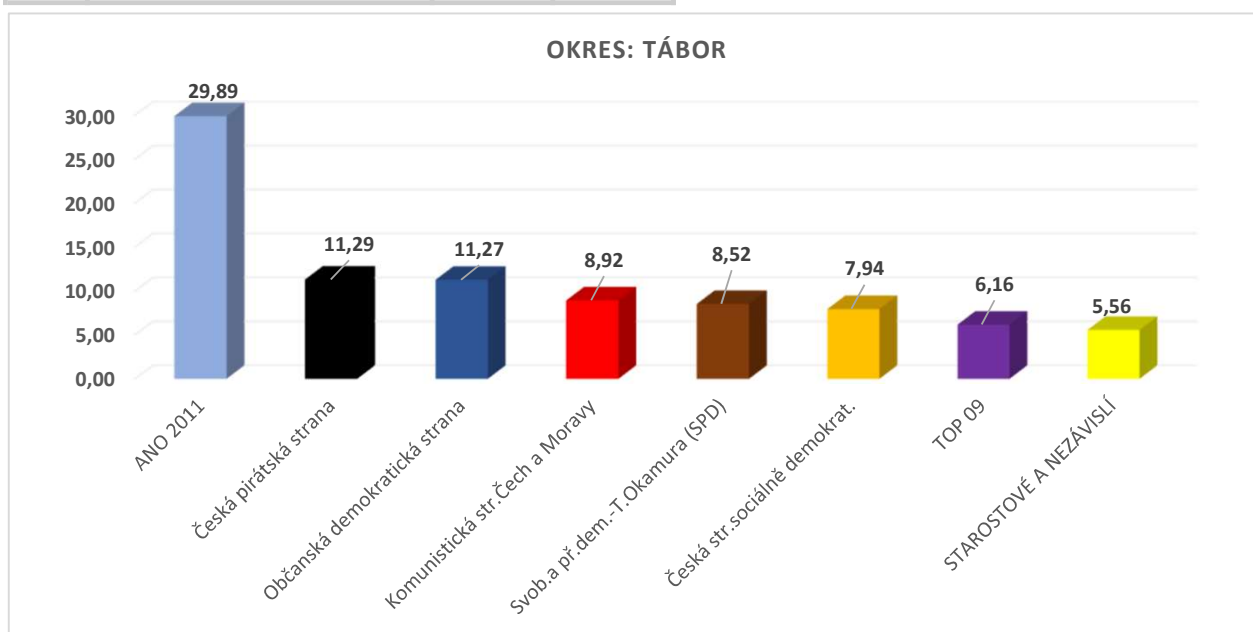

Volby do Poslanecké sněmovny Parlamentu České republiky konané ve dnech 20.10. – 21.10.2017

Kraj: Jihočeský kraj

Okres: Tábor

Okresy			Voliči	Vydané	Volební	Odevzdané	Platné	% platných
celkem	zpr.	v %	v seznamu	obálky	účast v %	obálky	hlasy	hlasů
207	207	100	83 002	52 530	63,29	52 504	52 210	99,44
Strana			Platné hlasy					
číslo	název	celkem	v %					
21	ANO 2011	15 609	29,89					
15	Česká pirátská strana	5 897	11,29					
1	Občanská demokratická strana	5 888	11,27					
8	Komunistická str.Čech a Moravy	4 661	8,92					
29	Svob.a př.dem.-T.Okamura (SPD)	4 449	8,52					
4	Česká str.sociálně demokrat.	4 150	7,94					
20	TOP 09	3 220	6,16					
7	STAROSTOVÉ A NEZÁVISLÍ	2 906	5,56					
24	Křesť.demokr.unie-Čs.str.lid.	2 190	4,19					
12	Strana svobodných občanů	823	1,57					
9	Strana zelených	685	1,31					
10	ROZUMNÍ-stop migraci,diktát.EU	476	0,91					
26	REALISTÉ	457	0,87					
30	Strana Práv Občanů	156	0,29					
14	Občanská demokratická aliance	89	0,17					
28	Dělnic.str.sociální spravedl.	87	0,16					
23	SPR-Republ.str.Čsl. M.Sládka	82	0,15					
27	SPORTOVCI	78	0,14					
6	Radostné Česko	72	0,13					
2	Řád národa - Vlastenecká unie	58	0,11					
19	Referendum o Evropské unii	48	0,09					
3	CESTA ODPOVĚDNÉ SPOLEČNOSTI	43	0,08					
13	Blok proti islam.-Obran.domova	37	0,07					
25	Česká strana národně sociální	32	0,06					
22	Dobrá volba 2016	17	0,03					