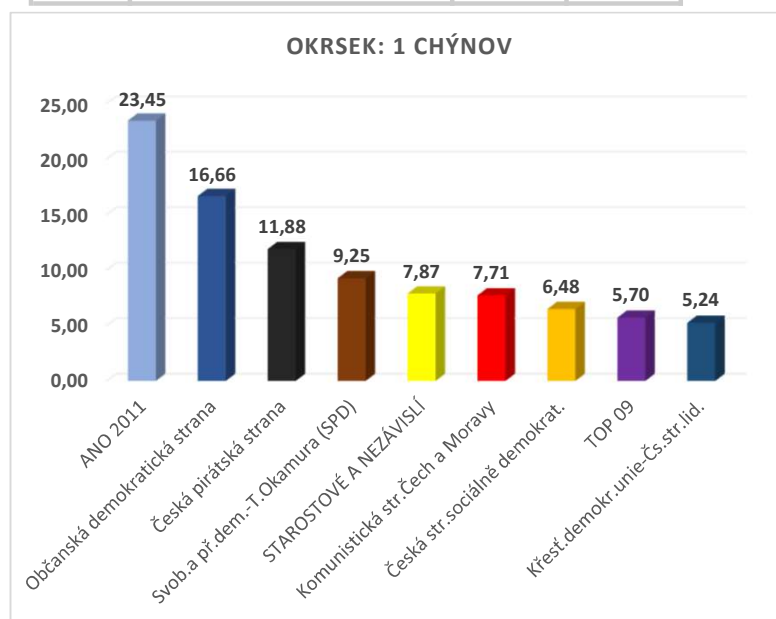

Volby do Poslanecké sněmovny Parlamentu České republiky konané ve dnech 20.10. – 21.10.2017

Kraj: Jihočeský kraj

Okres: Tábor

Obec: Chýnov

Okres: 1 Chýnov

Voliči v seznamu	Vydané obálky	Volební účast v %	Odevzdané obálky	% platných hlasů
987	652	66,06	652	99,39
Strana		Platné hlasy		
číslo	název	celkem	v %	
21	ANO 2011	152	23,45	
1	Občanská demokratická strana	108	16,66	
15	Česká pirátská strana	77	11,88	
29	Svob.a př.dem.-T.Okamura (SPD)	60	9,25	
7	STAROSTOVÉ A NEZÁVISLÍ	51	7,87	
8	Komunistická str.Čech a Moravy	50	7,71	
4	Česká str.sociálně demokrat.	42	6,48	
20	TOP 09	37	5,70	
24	Křesť.demokr.unie-Čs.str.lid.	34	5,24	
12	Strana svobodných občanů	11	1,69	
26	REALISTÉ	10	1,54	
10	ROZUMNÍ-stop migraci,diktát.EU	7	1,08	
9	Strana zelených	3	0,46	
23	SPR-Republ.str.Čsl. M.Sládka	2	0,30	
27	SPORTOVCI	2	0,30	
13	Blok proti islam.-Obran.domova	1	0,15	
30	Strana Práv Občanů	1	0,15	
2	Řád národa - Vlastenecká unie	0	0,00	
3	CESTA ODPOVĚDNÉ SPOLEČNOSTI	0	0,00	
6	Radostné Česko	0	0,00	
14	Občanská demokratická aliance	0	0,00	
19	Referendum o Evropské unii	0	0,00	
22	Dobrá volba 2016	0	0,00	
25	Česká strana národně sociální	0	0,00	
28	Dělnic.str.sociální spravedl.	0	0,00	