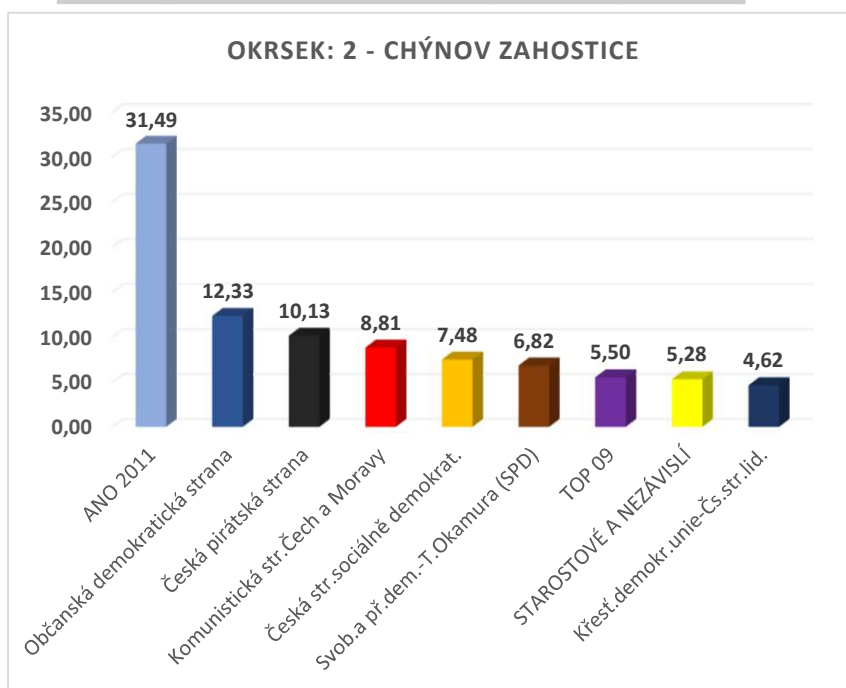

Volby do Poslanecké sněmovny Parlamentu České republiky konané ve dnech 20.10. – 21.10.2017

Kraj: Jihočeský kraj

Okres: Tábor

Obec: Chýnov

Okrsek: 2 - Chýnov Zahostice

Voliči v seznamu	Vydané obálky	Volební účast v %	Odevzdané obálky	% platných hlasů
660	458	69,39	458	99,13
Strana		Platné hlasy		
číslo	název	celkem	v %	
21	ANO 2011	143	31,49	
1	Občanská demokratická strana	56	12,33	
15	Česká pirátská strana	46	10,13	
8	Komunistická str.Čech a Moravy	40	8,81	
4	Česká str.sociálně demokrat.	34	7,48	
29	Svob.a př.dem.-T.Okamura (SPD)	31	6,82	
20	TOP 09	25	5,50	
7	STAROSTOVÉ A NEZÁVISLÍ	24	5,28	
24	Křesť.demokr.unie-Čs.str.lid.	21	4,62	
12	Strana svobodných občanů	8	1,76	
10	ROZUMNÍ-stop migraci,diktát.EU	7	1,54	
26	REALISTÉ	4	0,88	
9	Strana zelených	3	0,66	
23	SPR-Republ.str.Čsl. M.Sládka	3	0,66	
3	CESTA ODPOVĚDNÉ SPOLEČNOSTI	2	0,44	
6	Radostné Česko	2	0,44	
30	Strana Práv Občanů	2	0,44	
2	Řád národa - Vlastenecká unie	1	0,22	
13	Blok proti islam.-Obran.domova	1	0,22	
14	Občanská demokratická aliance	1	0,22	